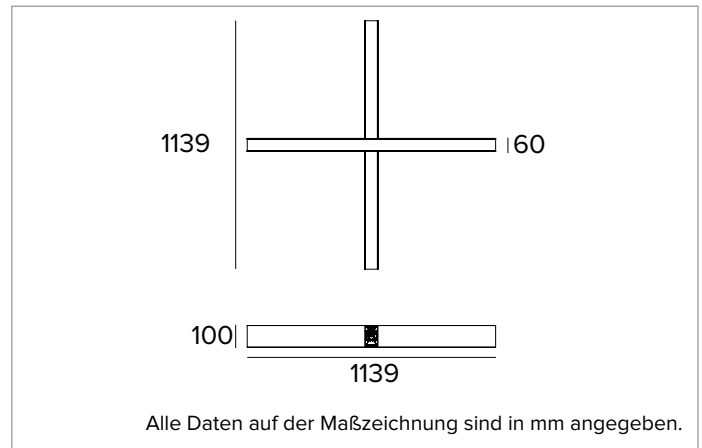

1T6005DA | LOGICO System - Decken/Pendelleuchte - Lichtbandmodul

Lineare LED-Leuchte für Deckenanbau- oder Pendelmontage

		4000K	H(m)	D(m)	E _{max} (lx)
		Ra80		106°	
		Fixture Power	54W	1	2.66
		Source Flux	7360lm	2	5.33
		Fixture Flux	5012lm	3	7.99
		Efficacy	93lm/W	4	10.65
TS991	I _{max} =259cd/klm	I _{max}	1909cd	5	13.32

Rg: 95,7

Ähnliche Farbtemperatur: 4000K

SDCM: 3

Lebensdauer (L80/B10): >50000h tq +25°C

BELEUCHUNGSTECHNISCHE MERKMALE

Mit direkter Lichtabstrahlung. Diffuses Licht mit opaler Abdeckung - Reflektor aus hochreflektierendem seidenmattem Aluminium und Abdeckung aus opalem Polycarbonat.